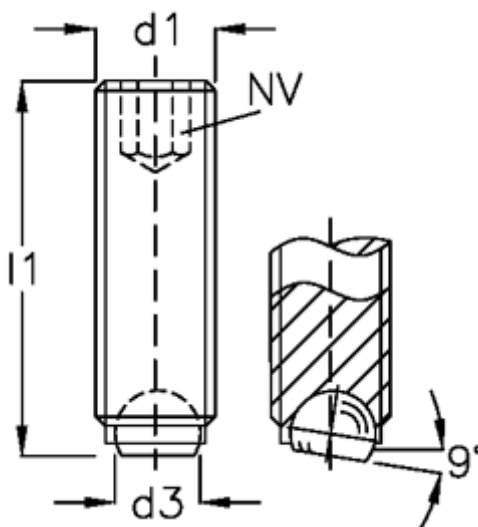

Varenummer: 20905635A1  
Beskrivelse: E+G Kuglespændeskruer  
GN 605-M8-10-BN

## Mål

d1	= M8
d2	= 5.5
d3	= 4.5
Indvendig sekskant	= 4
l1	= 10